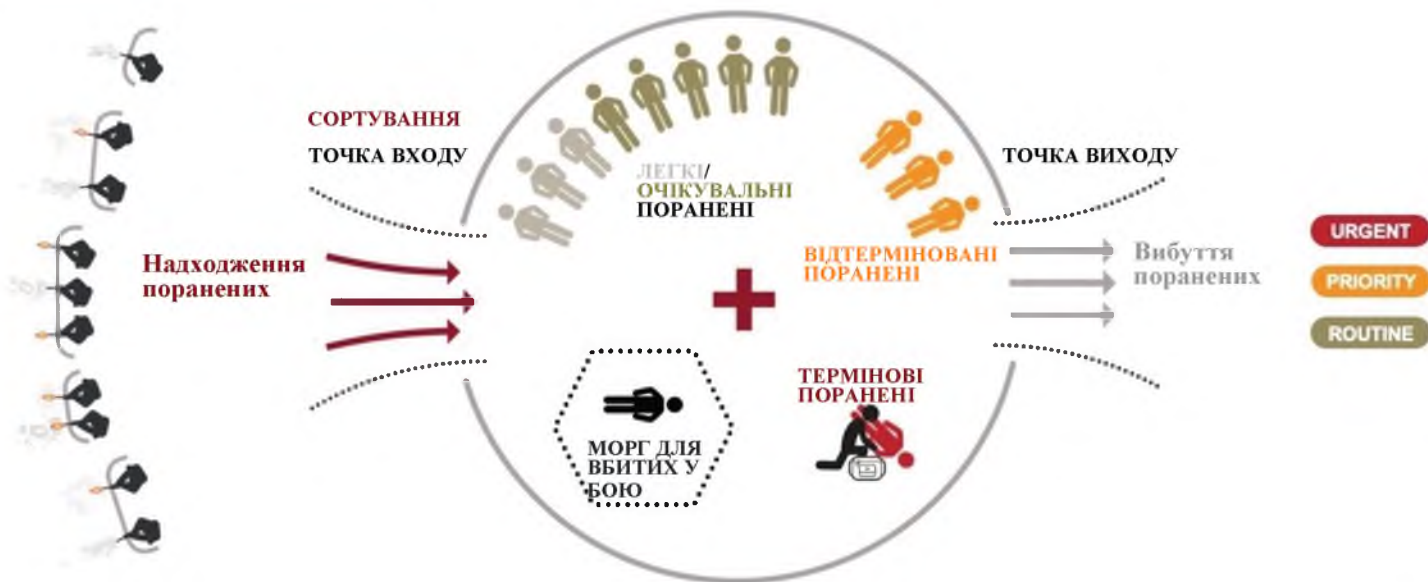

ПУНКТ ЗБОРУ ПОРАНЕНИХ

ПРИМІТКА: План організації Пункту збору поранених може змінюватися в залежності від стандартних операційних процедур (СОП) підрозділу, бойового завдання, тактичної ситуації, рельєфу місцевості тощо.

Пункт збору поранених: **Лінійний Пункт збору поранених з окремими входом та виходом**

Пункт збору поранених: **Лінійний Пункт збору поранених зі спільними входом та виходом**

ПУНКТ ЗБОРУ ПОРАНЕНИХ

Продовження...