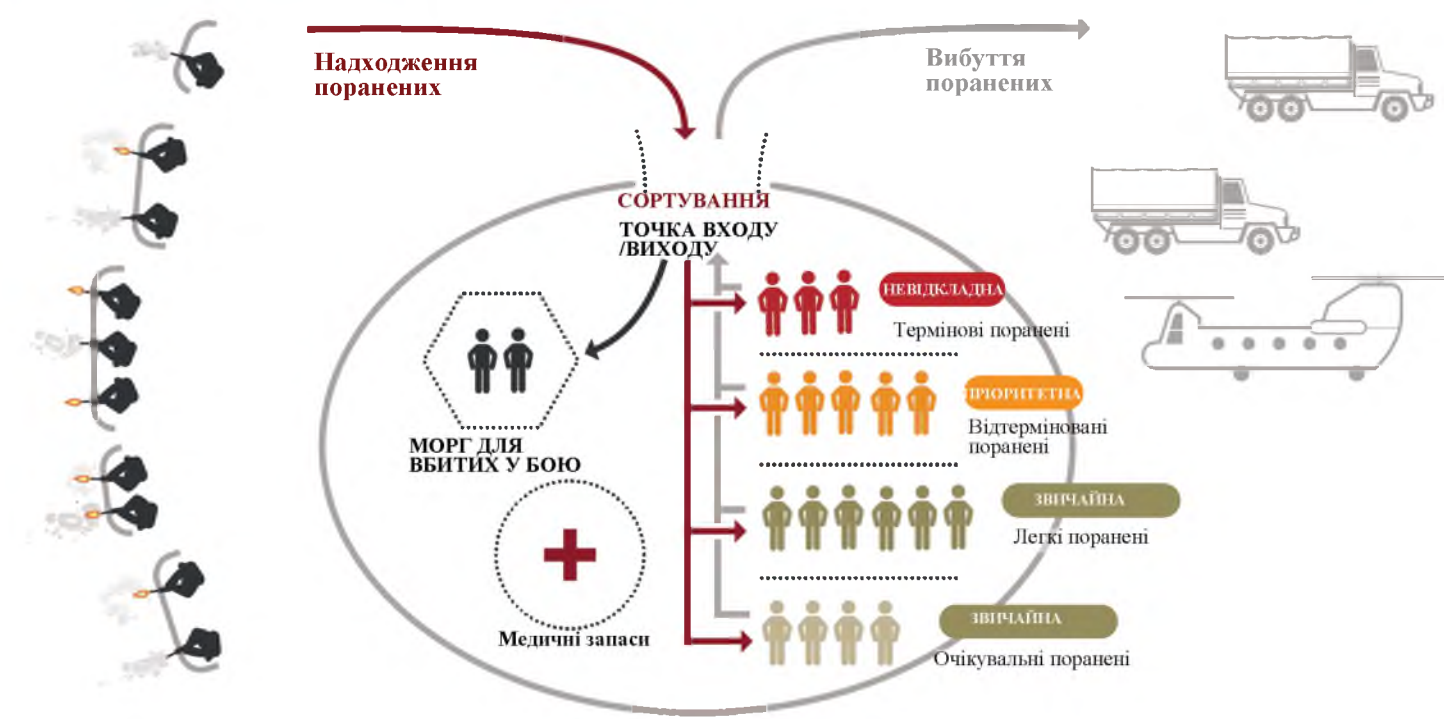

ПУНКТ ЗБОРУ ПОРАНЕНИХ

ПРИМІТКА: План організації Пункту збору поранених може змінюватися в залежності від стандартних операційних процедур (СОП) підрозділу, бойового завдання, тактичної ситуації, рельєфу місцевості тощо.

Пункт збору поранених: **Лінійний Пункт збору поранених з окремими входом та виходом**

Пункт збору поранених: **Лінійний Пункт збору поранених зі спільними входом та виходом**

ПУНКТ ЗБОРУ ПОРАНЕНИХ

Продовження...

Пункт збору поранених:

Трикутний Пункт збору поранених зі спільними входом та виходом

Пункт збору поранених:

Будівля - Кімнати

ПУНКТ ЗБОРУ ПОРАНЕНИХ

Продовження...

Пункт збору поранених:

Будівля - Відкритий ангар