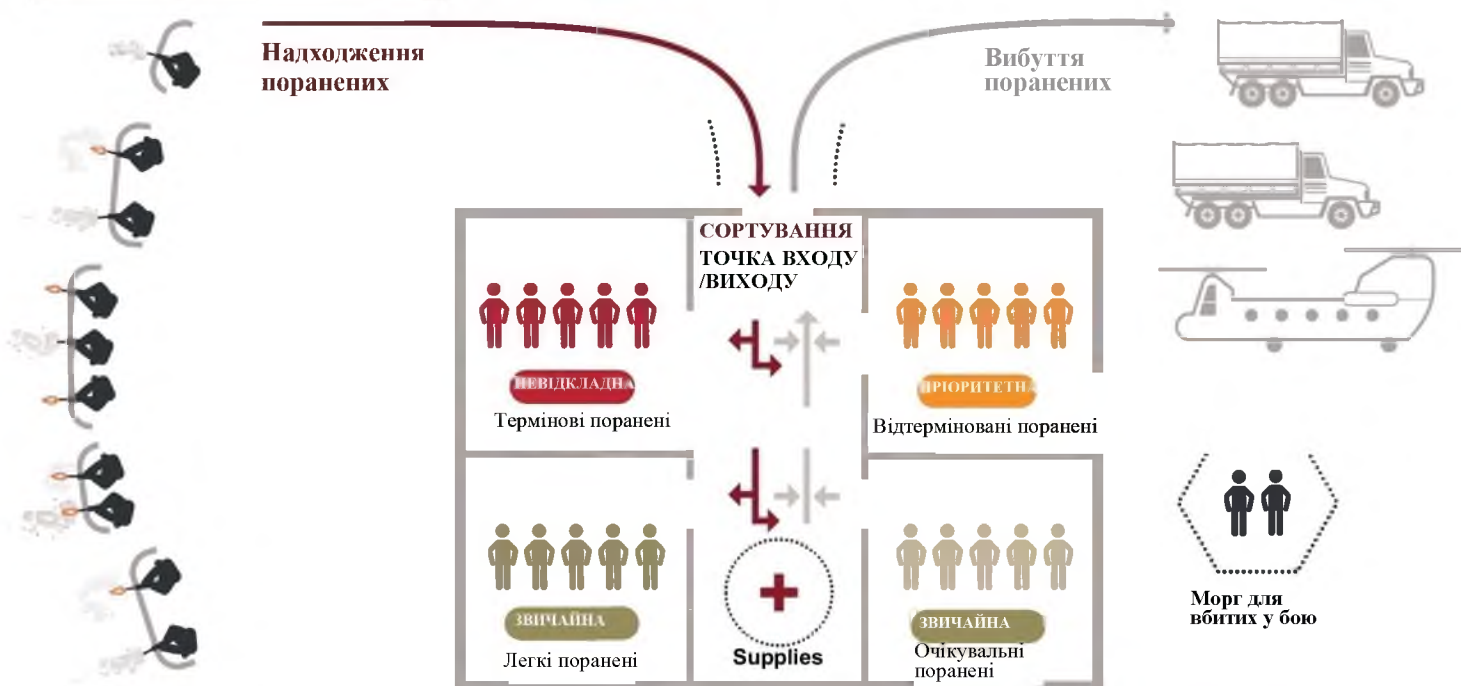

ПУНКТ ЗБОРУ ПОРАНЕНИХ

ПРИМІТКА: План організації Пункту збору поранених може змінюватися в залежності від стандартних операційних процедур (СОП) підрозділу, бойового завдання, тактичної ситуації, рельєфу місцевості тощо.

Пункт збору поранених: **Лінійний Пункт збору поранених з окремими входом та виходом**

Пункт збору поранених: **Лінійний Пункт збору поранених зі спільними входом та виходом**

ПУНКТ ЗБОРУ ПОРАНЕНИХ

Продовження...

Пункт збору поранених:

Трикутний Пункт збору поранених зі спільними входом та виходом

Пункт збору поранених:

Будівля - Кімнати

ПУНКТ ЗБОРУ ПОРАНЕНИХ

Продовження...

Пункт збору поранених:

Будівля - Відкритий ангар